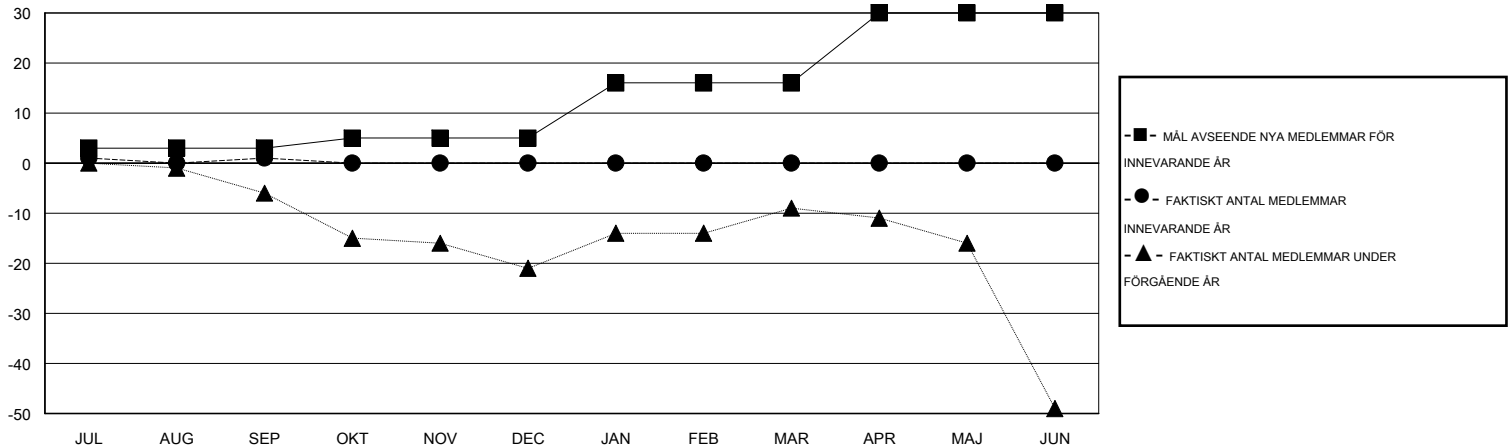

MONTHLY MEMBERSHIP PROGRESS REPORT

District 101 U

Results as of: 9/30/2015

GMT: Kenneth Persson

OMRÅDE SWEDEN

GMT KO 4

Klubbar					Medlemmar				
RESULTAT FÖR 2015-2016					RESULTAT FÖR 2015-2016				
KVARTAL	MÅL AVSEENDE NYA KLUBBAR	NYA KLUBBAR	AVFÖRDA KLUBBAR	NETTOTILLVÄXT/MINSKNING	KVARTAL	MÅL AVSEENDE NYA MEDLEMMAR	CHARTER OCH TILLAGDA NYA MEDLEMMAR	AVFÖRDA MEDLEMMAR	NETTOTILLVÄXT/MINSKNING
JUL/AUG/SEP	0	0	2	-2	JUL/AUG/SEP	3	8	7	1
OKT/NOV/DEC	0	0	0	0	OKT/NOV/DEC	2	0	0	0
JAN/FEB/MAR	0	0	0	0	JAN/FEB/MAR	11	0	0	0
APR/MAJ/JUN	1	0	0	0	APR/MAJ/JUN	14	0	0	0

MÅL OCH FAKTISKT ANTAL NYA KLUBBAR

MÅL OCH FAKTISKT ANTAL MEDLEMMAR

NEDLAGDA KLUBBAR: 2	7 CLUBS OF 41 TOG UPP EN ELLER FLER NYA MEDLEMMAR	KÖNSFÖRDELNING	
		MAN	766 (75.62%)
		KVINNA	247 (24.38%)
AVFÖRDA MEDLEMMAR		FAMILJEMEDLEMMAR 90	
AVLIDNA	3	HUVUDMAN I HUSHÄLLET 45	
NEDLAGD KLUBB	0	INGEN HUVUDMAN I HUSHÄLLET 45	
ÖVRIGA	4		
TOTAL	7		